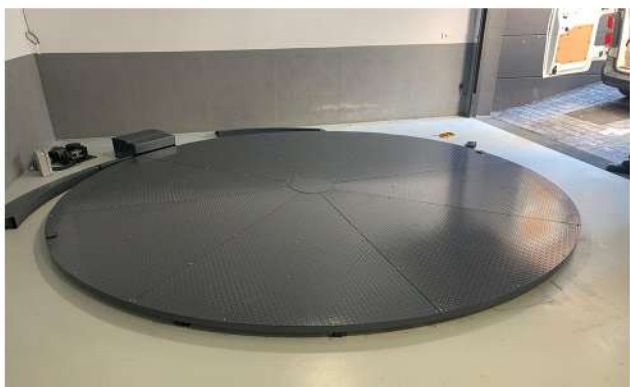

APARCAMIENTOS SEMIROBOTIZADOS
PLATAFORMA GIRATORIA SUPERFICIE

 **DUPLEX PARK**
REPARACIÓN Y MANTENIMIENTO DE PLATAFORMAS ELEVADORAS

PLATAFORMAS GIRATORIAS DE SUPERFÍCIE PARA GARAJES, CONCESIONARIOS Y SALAS DE EXPOSICIONES. CON DIFERENTES ACABADOS SEGÚN NECESIDADES

- DIFERENTES ACABADOS
- CARGAS DE 300 Kg A 20 Tn

www.duplexpark.es

APARCAMIENTOS SEMIROBOTIZADOS
PLATAFORMA GIRATORIA SUPERFICIE

 **DUPLEX PARK**
REPARACIÓN Y MANTENIMIENTO DE PLATAFORMAS ELEVADORAS

PLATAFORMAS GIRATORIAS DE SUPERFÍCIE PARA GARAJES, CONCESIONARIOS Y SALAS DE EXPOSICIONES. CON DIFERENTES ACABADOS SEGÚN NECESIDADES

- DIFERENTES ACABADOS
- CARGAS DE 300 Kg A 20 Tn

www.duplexpark.es